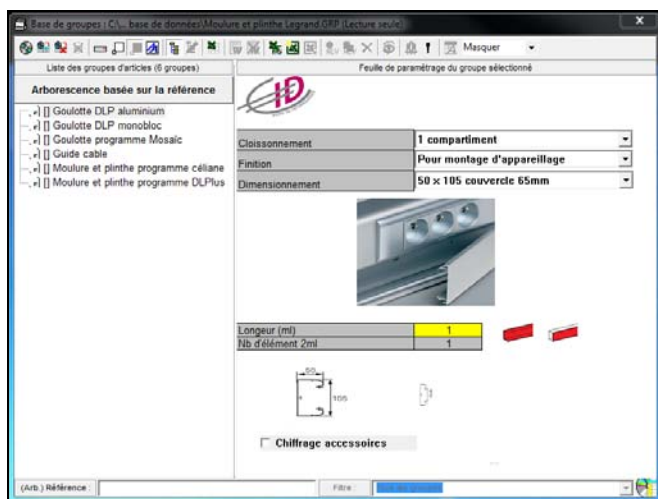

I- GENERALITE

Il s'agit d'un configurateur sur l'ensemble des plinthes et moulures Legrand (configuration possible à l'aide de : menu déroulant, cases à cocher, quantités à renseigner...). Cet ouvrage paramétrable est en lien constant sur les tarifs fabricants garantissant ainsi la mise à jour permanente des prix. Ils vous garantissent la compatibilité des références entre elles, une décomposition exacte du produit vous permettant ainsi d'optimiser et de fiabiliser votre études. La base « moulure et plinthe Legrand » est constituée de **six groupes paramétrables DLP aluminium, DLP monobloc, goulotte mosaïc, guide câble, moulure & plinthe céliane, moulure et plinthe DLPlus.**

II- UTILISATION

Ouvrir la base « moulure et plinthe Legrand ». Lors de la première ouverture il est nécessaire : si l'arborescence de gauche n'apparaît pas cliquez sur le bouton pour la faire apparaître, de régler la largeur du configurateur afin de voir l'ensemble des données, de masquer détail des configurateurs en cliquant sur le menu déroulant **Masquer** , De bien descendre dans le configurateur.

Sélectionner à l'aide des menus déroulants le cloisonnement, la finition, le dimensionnement. La cellule jaune permet d'indiquer la longueur totale de la goulotte. Le nombre d'élément de « X »ml sera automatiquement déterminé.

Chiffrage des accessoires. Les cellules jaunes permettent d'entrer le quantitatif d'embouts, d'angles, de dérivations. Les cases à cocher permettent de quantifier automatiquement les joints de couvercles et de corps.