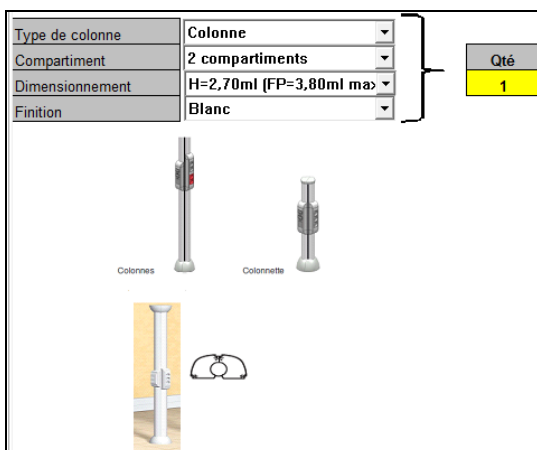

Sélectionner à l'aide des menus déroulants le type, le compartimentage, le dimension et la finition. La cellule en jaune permet d'indiquer le quantitatif de colonnes.