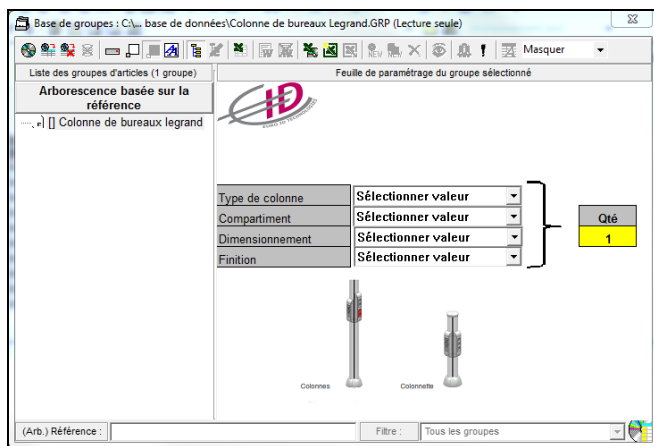

## I- GENERALITE

Il s'agit d'un configurateur sur les colonnes de bureaux Legrand (configuration possible à l'aide de : menu déroulant, cases à cocher, quantités à renseigner...). Cet ouvrage paramétrable est en lien constant sur les tarifs fabricants garantissant ainsi la mise à jour permanente des prix. Ils vous garantissent la compatibilité des références entre elles, une décomposition exacte du produit vous permettant ainsi d'optimiser et de fiabiliser votre études. La base « colonne de bureaux Legrand » est constituée d'un seul groupe rassemblant l'ensemble des **colonnes, colonnes mobiles et colonnettes Legrand**.

## II- UTILISATION

**O**uvrir la base « colonne de bureaux Legrand ». Lors de la première ouverture il est nécessaire : si l'arborescence de gauche n'apparaît pas cliquez sur le bouton pour la faire apparaître, de régler la largeur du configurateur afin de voir l'ensemble des données, de masquer détail des configurateurs en cliquant sur le menu déroulant **Masquer** , De bien descendre dans le configurateur.