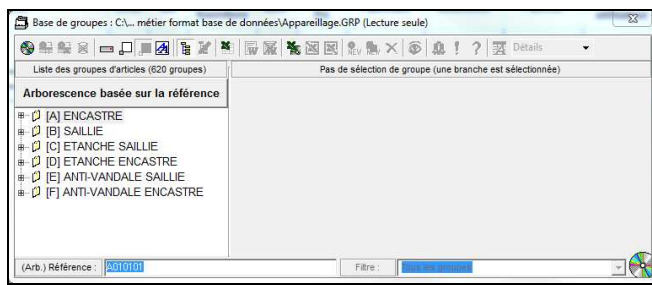

I- GENERALITE

Il s'agit d'une base de groupes paramétrés (la quantité des articles qui les composent ne varie pas, reste fixe) sur les appareillages Legrand, Schneider et Arnould. Ces ouvrages sont en lien constant sur les tarifs fabricants garantissant ainsi la mise à jour permanente des prix. Ils vous garantissent la compatibilité des références entre elles, une décomposition exacte du produit vous permettant ainsi d'optimiser et de fiabiliser votre études. La base « appareillage » est constituée de **620 groupes répartis par famille de produits: Encastré, Saillie, Etanche saillie, Etanche encastré, Anti-vandale saillie, Anti-vandale encastré**. Il est possible de **comparer le prix d'un groupe d'appareillage** entre les différentes marques.

II- UTILISATION

Ouvrir la base « appareillage ». Lors de la première ouverture il est nécessaire : si l'arborescence de gauche n'apparaît pas cliquer sur le bouton pour la faire apparaître, de régler la largeur du configurateur afin de voir l'ensemble des données.

Sélectionner à l'aide de l'arborescence la gamme, le type de pose (saillie, encastré), le type de commande.

Sélectionner la commande souhaitée. Dans la partie droite de l'ouvrage apparaît la constitution du groupe.