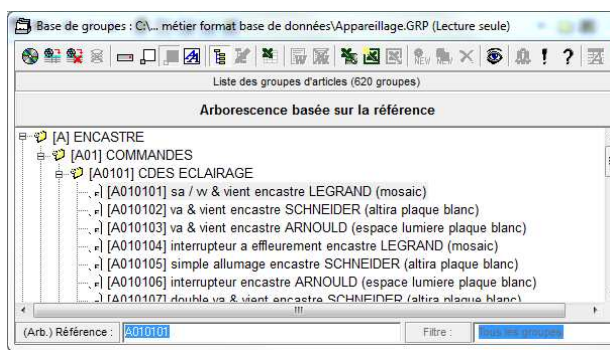

I- GENERALITE

Il s'agit d'une base de groupes paramétrés (la quantité des articles qui les composent ne varie pas, reste fixe) sur les appareillages Legrand, Schneider et Arnould. Ces ouvrages sont en lien constant sur les tarifs fabricants garantissant ainsi la mise à jour permanente des prix. Ils vous garantissent la compatibilité des références entre elles, une décomposition exacte du produit vous permettant ainsi d'optimiser et de fiabiliser votre études. La base « appareillage » est constituée de **620 groupes répartis par famille de produits: Encastré, Saillie, Etanche saillie, Etanche encastré, Anti-vandale saillie, Anti-vandale encastré**. Il est possible de **comparer le prix d'un groupe d'appareillage** entre les différentes marques.

II- UTILISATION

Ouvrir la base « appareillage ». Lors de la première ouverture il est nécessaire : si l'arborescence de gauche n'apparaît pas cliquer sur le bouton pour la faire apparaître, de régler la largeur du configurateur afin de voir l'ensemble des données.

Sélectionner à l'aide de l'arborescence la gamme, le type de pose (saillie, encastré), le type de commande.

Sélectionner la commande souhaitée. Dans la partie droite de l'ouvrage apparaît la constitution du groupe.